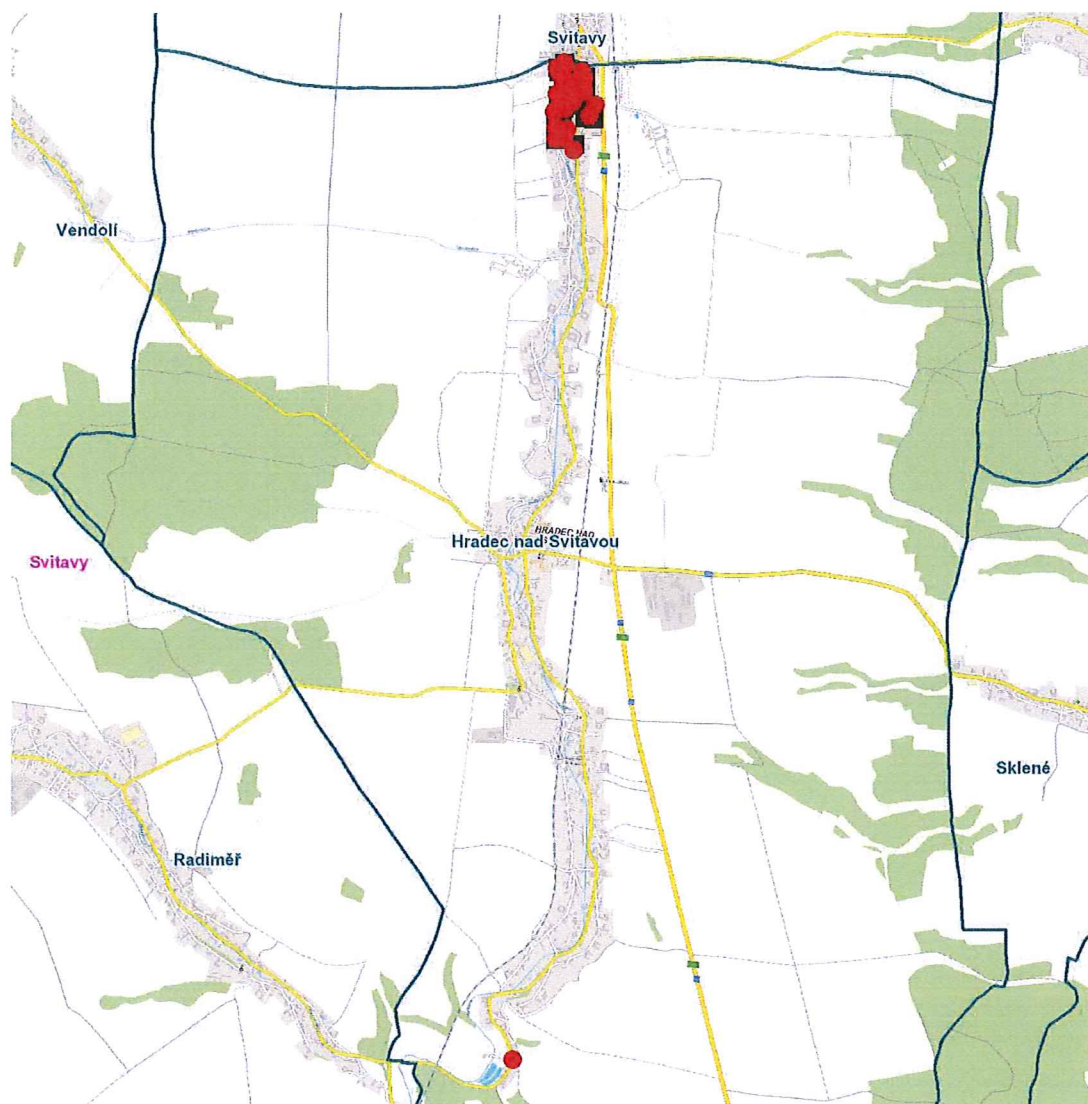

dne **4. 4. 2024** od **7:30** do **11:30** hodin

Plánovaná odstávka zahrnuje tyto lokality:

Hradec nad Svitavou (okres Svitavy)

č. p. 3, 5, 7, 13, 14, 15, 17, 19-23, 25, 30, 35, 43, 47, 424, 453, 513, 521, 526, 528, 536, 540, 560, 576

kat. území **Hradec nad Svitavou (kód 647233): parcelní č. 36, 566/2, 630, 1428/1**

UPOZORNĚNÍ

Dotčené zařízení distribuční soustavy je nutné i v době odstávky považovat za zařízení pod napětím, a proto vás žádáme o dodržení všech zásad bezpečnosti a provedení opatření potřebných k zamezení případných škod na zdraví a majetku. | Provozovatelé výroben elektřiny jsou povinni zajistit přerušeni dodávky elektřiny z výroby do vypnutého úseku distribuční soustavy.

dne **4. 4. 2024** od **7:30** do **11:30** hodin

Orientační mapový podklad odstávkou dotčených lokalit

VYSVĚTLIVKY

- – adresy dotčené odstávkou elektřiny
- – místa připojení k elektrické síti dotčená odstávkou