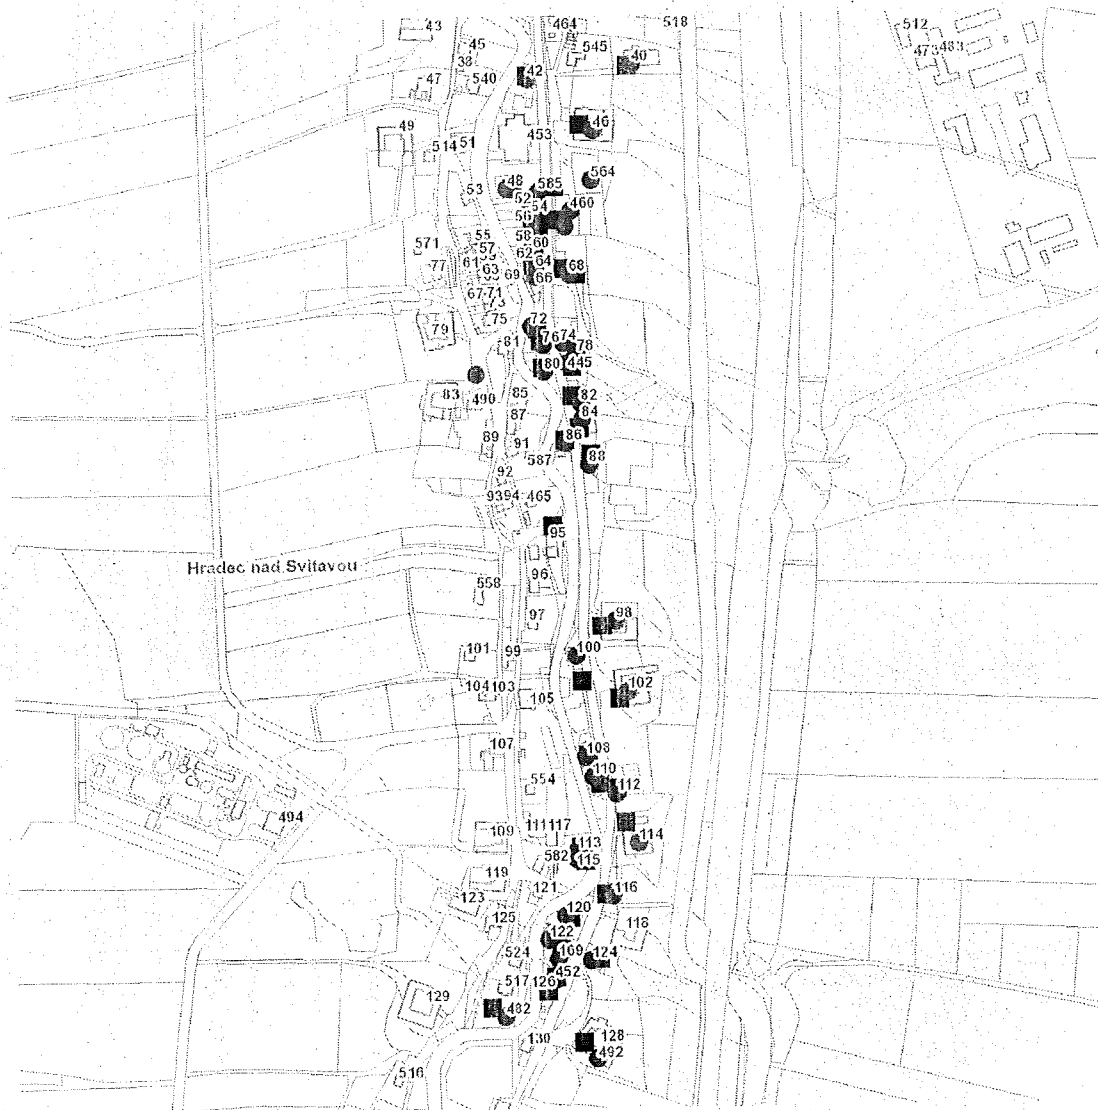

Plánovaná odstávka zahrnuje tyto lokality:

Hradec nad Svitavou (okres Svitavy)

č. p. 40, 42, 46, 48, 52, 54, 56, 58, 60, 62, 64, 66, 68, 72, 74, 76, 78, 80, 82, 84, 86, 88, 98, 100, 102, 108, 110,
112-116, 120, 122, 124, 126, 169, 445, 452, 460, 482, 492, 564, 585

dne **15. 11. 2021** od **7:30** do **15:00** hodin**Orientační mapový podklad odstávkou dotčených lokalit****VYSVĚTLIVKY**

- – adresy dotčené odstávkou elektřiny
- – místa připojení k elektrické síti dotčená odstávkou